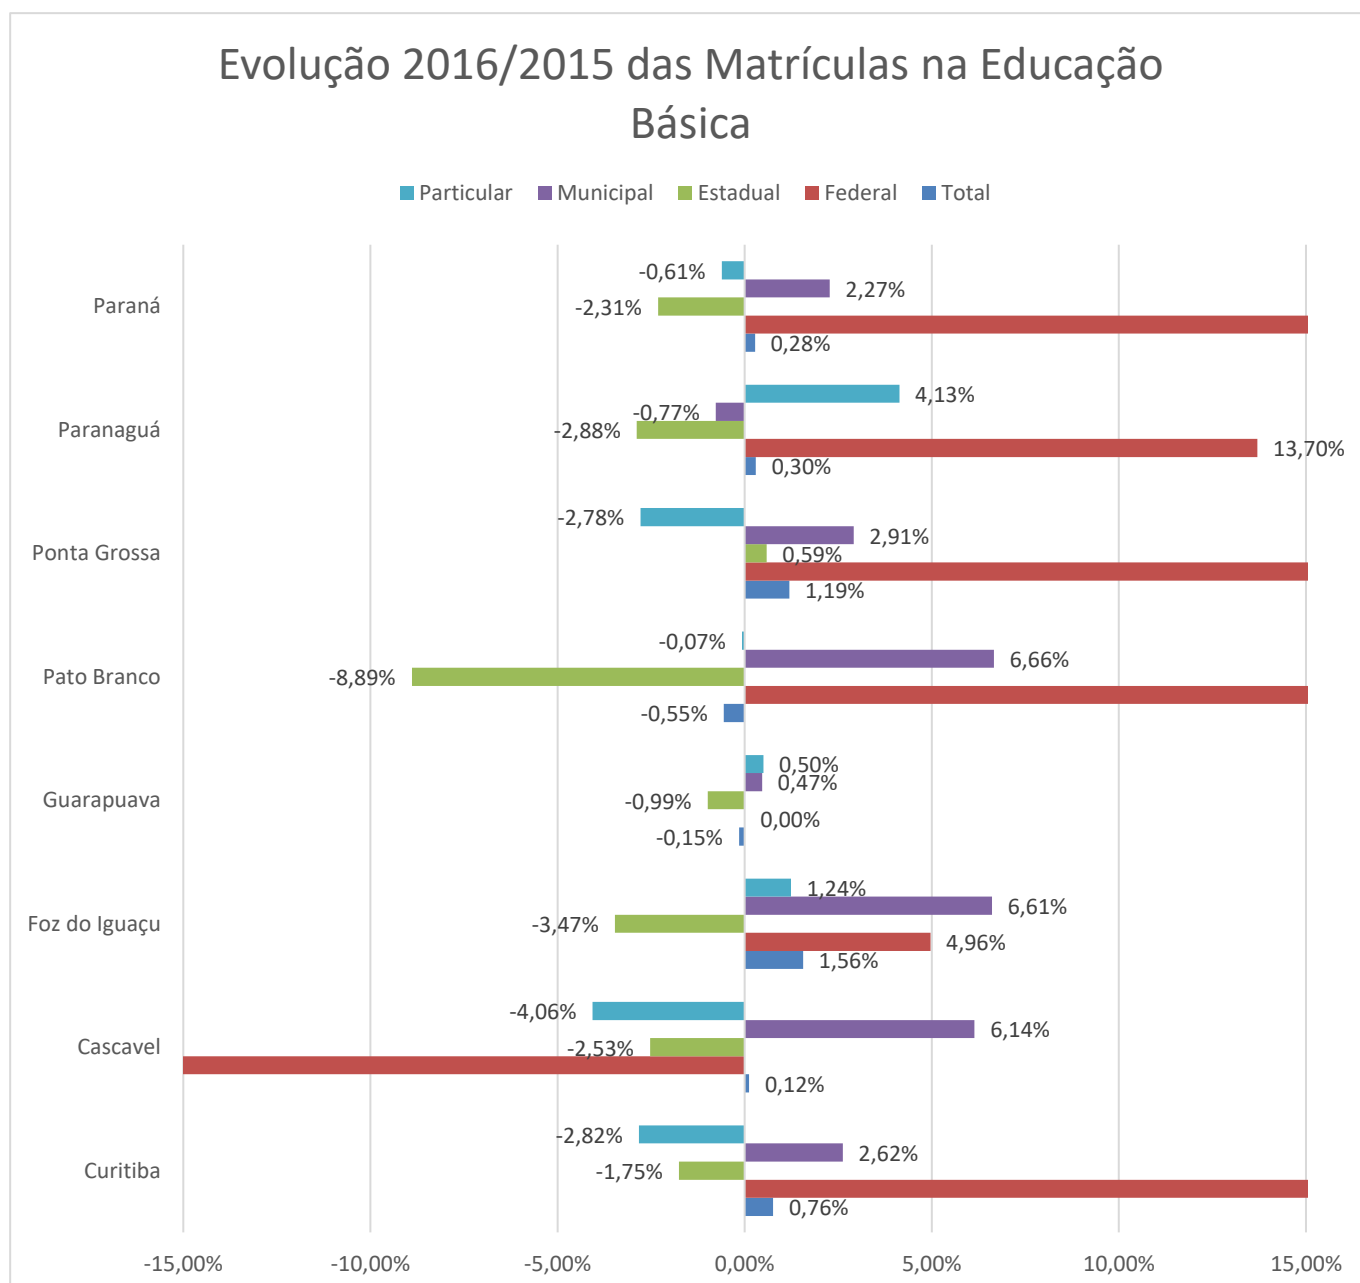

Matrículas na Educação Básica 2016

Na sexta-feira, 24/02, o INEP/MEC divulgou os dados do Censo Escolar 2016 que abrange todas as etapas da Educação Básica brasileira.

No âmbito nacional, tivemos em 2016 um total de 48.817.479 (todas as redes), dos quais 8.983.101 (18,4% do total) foram em escolas privadas. A evolução no comparativo com o ano de 2015 foi, respectivamente, de (+0,04%) e (-0,82%).

No Paraná, o total de matrículas apresentou um pequeno crescimento de (+0,28%) em relação ao ano anterior. Enquanto a rede privada teve redução de (-0,61%) a rede municipal apresentou incremento de (+2,27%). Já a rede federal apresentou significativa variação, com alguns municípios apresentando forte incremento enquanto outros obtiveram expressiva redução.

Por fim, a rede estadual no estado teve uma inflexão de (-2,31%) no comparativo entre 2016 e 2015.

Abaixo, gráfico do desempenho das matrículas na Educação Básica no Paraná e principais municípios.

Na página seguinte, é apresentada uma tabela com os valores absolutos, também segmentados por etapa de ensino.